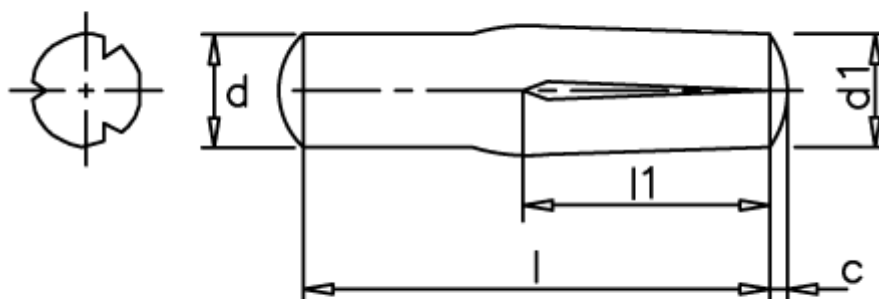

Varenummer: 08044321
Beskrivelse: KLEE Kærvstift S4 8x16
Stål

Mål

c	= 1,2
d	= 8.0
d1	= 8.20
l1	= 1/2 l
Længde	= 16